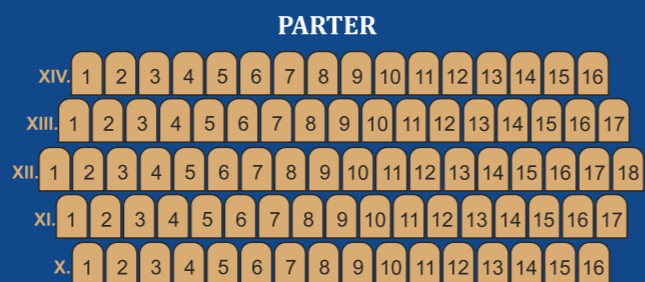

Na osnovi razpisa
abonmajskega programa
za sezono 2019/20,
nepreklicno naro am:

GLEDALIŠKI ABONMA ob 19.30 uri

UPOKOJENSKI / ŠTUDENTSKI št.: ☐

NAVADNI št.: ☐

vrsta _____ sedež _____

GLASBENI ABONMA ob 19.30 uri

UPOKOJENSKI / ŠTUDENTSKI št.: ☐

NAVADNI št.: ☐

vrsta _____ sedež _____

ABONMA MATINEJA ob 10.00 uri

ŠT. ABONMAJEV ☐

GRADIVO POŠILJAJTE NA NASLEDNJI NASLOV:

Ime in priimek

Naslov

Poštna številka in kraj

Telefon

Elektronski naslov

Obveznosti bomo poravnali v mese nih obrokih
1 2 3 4 5* 6*

(obkrožite zeleno število obrokov)

*samo v primeru nakupa obeh abonmajev (gledališkega in glasbenega)

S podpisom dajem privolitvev za hranjenje in obdelavo osebnih
podatkov v skladu z Zakonom o varstvu osebnih podatkov
Ur.l. RS, št. 59/1999 in Splošni uredbi evropske unije
o varovanju osebnih podatkov (GDPR).

Podpis

Izpolnjeno prijavnico vrnite v Gledališ e Toneta ufarja Jesenice, Trg
Toneta ufarja 4, 4270 Jesenice. Pravne osebe naj izstavijo naro ilnico.

**SEDEŽNI RED DVORANE
GLEDALIŠ A TONETA U FARJA JESENICE**

ODER

Gledališ e Toneta ufarja Jesenice
Trg Toneta ufarja 4
4270 Jesenice

Uradne ure (tajništvo):
od pon. do pet.,
od 8. do 13. ure.

Blagajna se odpre
uro pred prireditvijo.

www.gledalisce-tc.si

GLASBENI ABONMA

VOKALNO-INSTRUMENTALNA SKUPINA

NOREIA

ANA NOVAK, ANEJ IVANUŠA, GAŠPER ŠINKOVEC,
STAN I ŠKARJA, ROBERT BONE

irska glasba z naglasom

SPOPAD HARMONIK

S HARMONIKO PO SVETU

MIHA DEBEVC in DEJAN KUŠER

popularna, klasi na in etno glasba sveta

SI TI TEATER BTC

BRANKO ZAVRŠAN

SOLISTIKA

BOŠTJAN GOMBA , BRANKO ZAVRŠAN, MARKO BRDNIK

komedija za dva solista in neomejeno št. instrumentov

GLASBENA SKUPINA

VRUJA

ALENKA KRANJAC, MARINO KRANJAC, PETER KALIGARI , GABRIEL KRIŽMAN,
NIKI GERMOVŠEK, GORAST RADOJEVI , VERONIKA VIŽINTIN

interpret glasbene dediš ine Istre

BOSANSKA GLASBENA SKUPINA

DIVANHANA

tradicionalna balkanska glasba
s poudarkom na sevdalinki

preplet tradicije in modernosti

GLASBENO-PLESNI PROGRAM

LORCA, TI IN JAZ

KATJA ŠULC, URŠKA CENTA, ROBERT JUKI

romska glasba s poezijo in plesom

PIHALNI ORKESTER JESENICE - KRANJSKA GORA

NOVOLETNI KONCERT

dirigent: Dejan Rihtari

pester program skladb razli nih avtorjev

CENA ABONMAJA: 75€

CENIK

ABONMA	REDNA CENA	CENA S POPUSTOM	
		TAKOJŠNJE PLAČILO	TAKOJŠNJE PLAČILO
GLEDALIŠKI	75	80	65
GLASBENI	75	80	65
MATINEJA	29	34	/

*za upokojence, invalide, študente, dijake in u ence
veljajo cene s popustom ob predloženem dokazilu
* v primeru, da boste izbrali gledališki in glasbeni
abonma, ju lahko pla ate v (do) 6 obrokih

Pridržujemo si pravico do morebitnih
sprememb programa.

Info vpis abonmajev:

• do 28. 6. 2019

vpis dosedanjih abonentov

• od 2. 9. do 13. 9. 2019

vpis novih abonmajev.

Po telefonu **04 58 33 100**,
e-pošti karmen.svetina@gledalisce-tc.si
ali v pisarni gledališča
(delavnik med 8. in 12. uro)